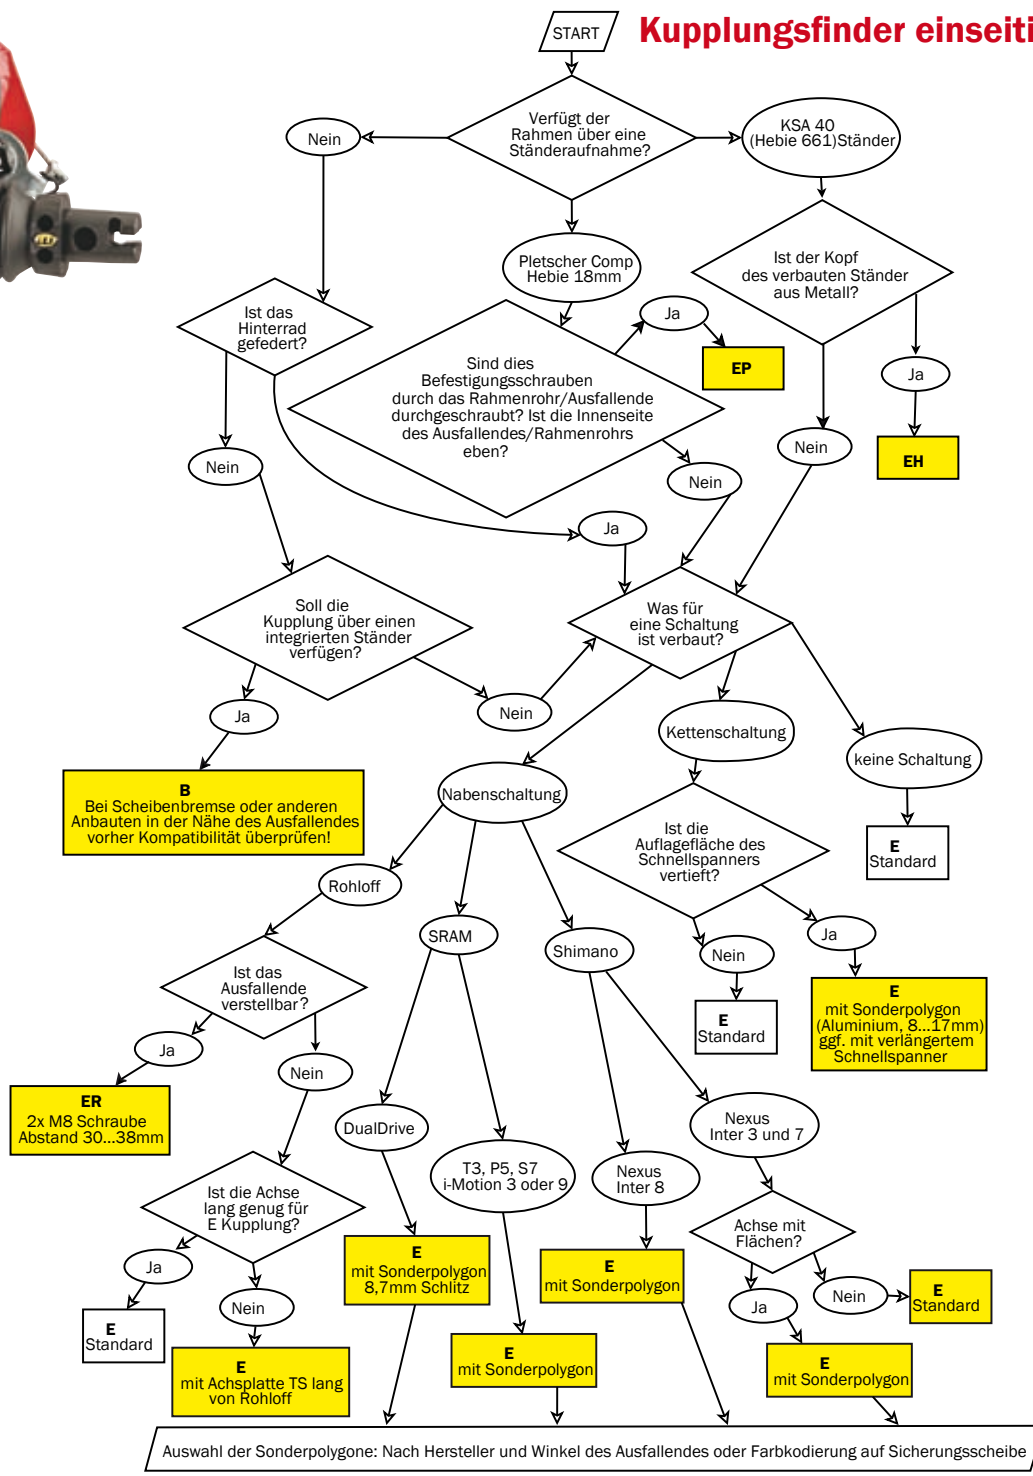

(Einseitige) Kupplungen von Weber

Der Kupplungsfinder hilft Ihnen die richtige Kupplung zu wählen!

(Schritt für Schritt - Keine Angst vor großen Tabellen)

(Beidseitige) Kupplungen von Weber

Der Kupplungsfinder hilft Ihnen die richtige Kupplung zu wählen!

Kupplungsfinder (Beidseitig)

Telefon: 08056/90 20 88 - 0

Bestellungen bitte per Fax: 08056/90 20 88 - 88

oder E-Mail: support3@weber-products.de