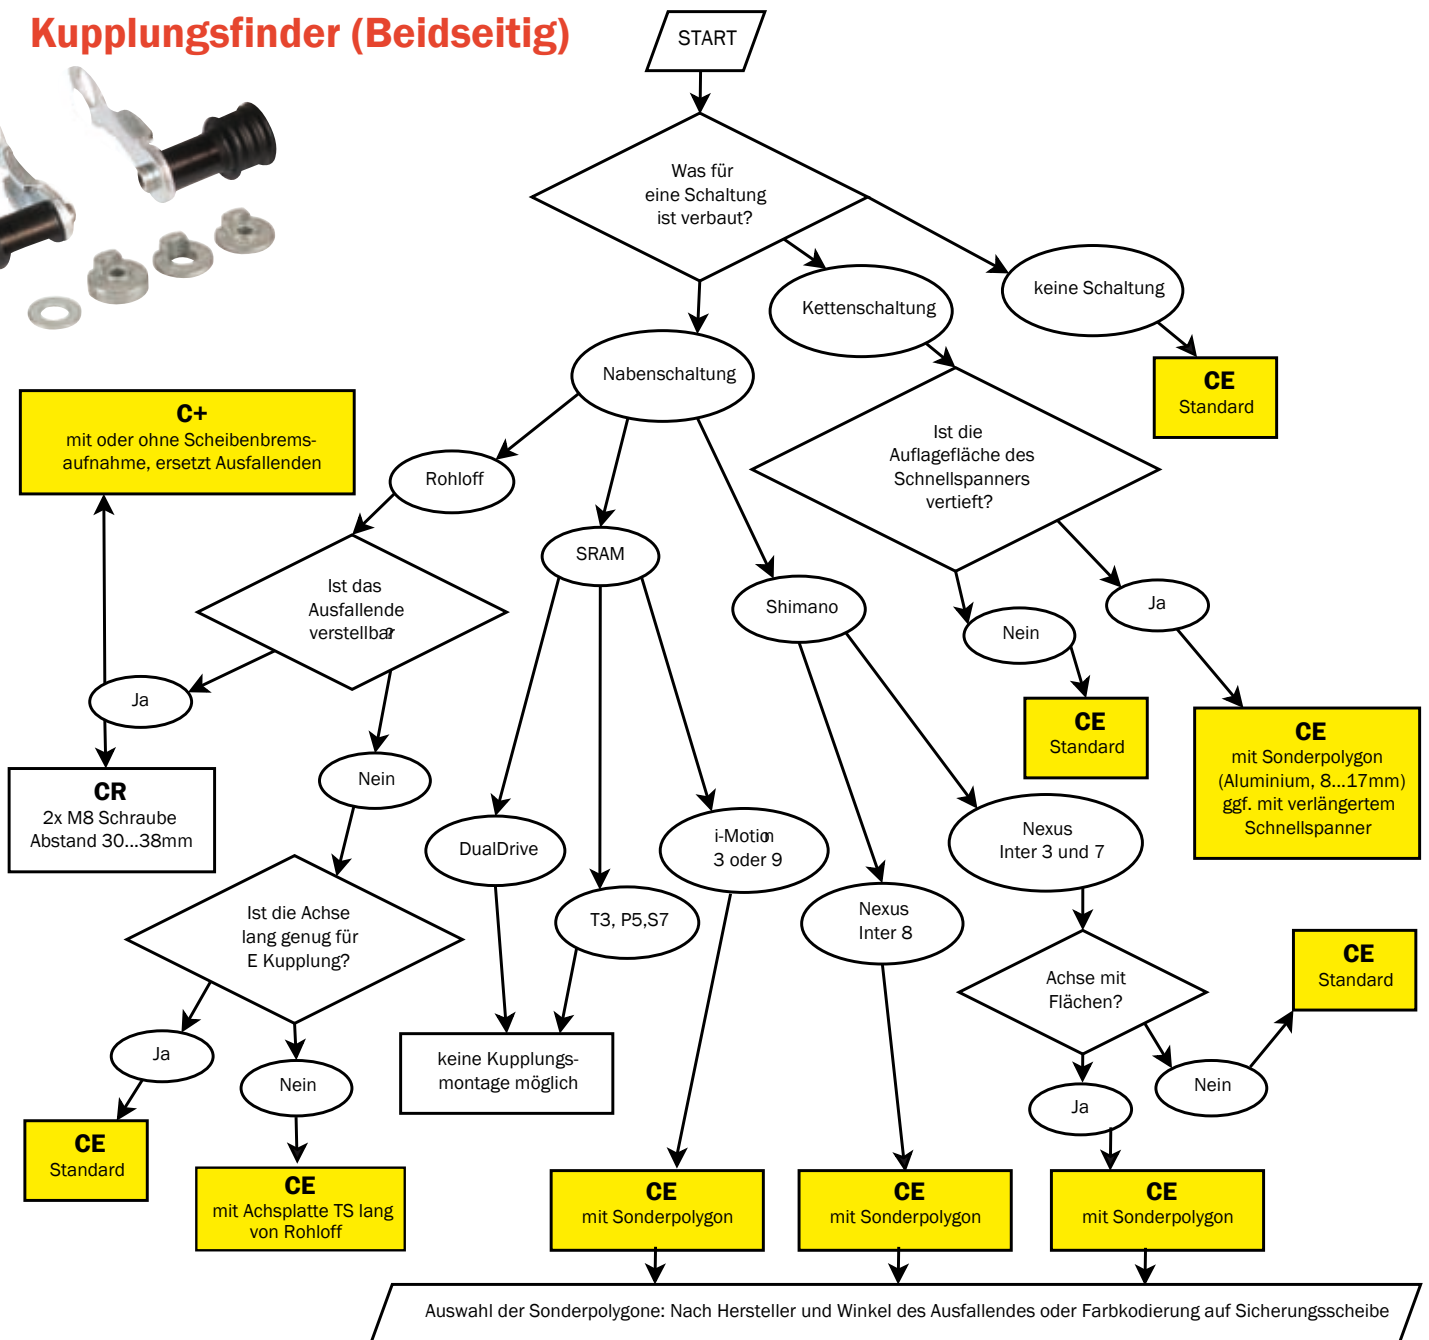

(Einseitige) Kupplungen von Weber

Der Kupplungsfinder hilft Ihnen die richtige Kupplung zu wählen!

(Schritt für Schritt - Keine Angst vor großen Tabellen)

(Beidseitige) Kupplungen von Weber

Der Kupplungsfinder hilft Ihnen die richtige Kupplung zu wählen!

Kupplungsfinder (Beidseitig)

Telefon: 08056/90 20 88 - 0

Bestellungen bitte per Fax: 08056/90 20 88 - 88

oder E-Mail: support3@weber-products.de