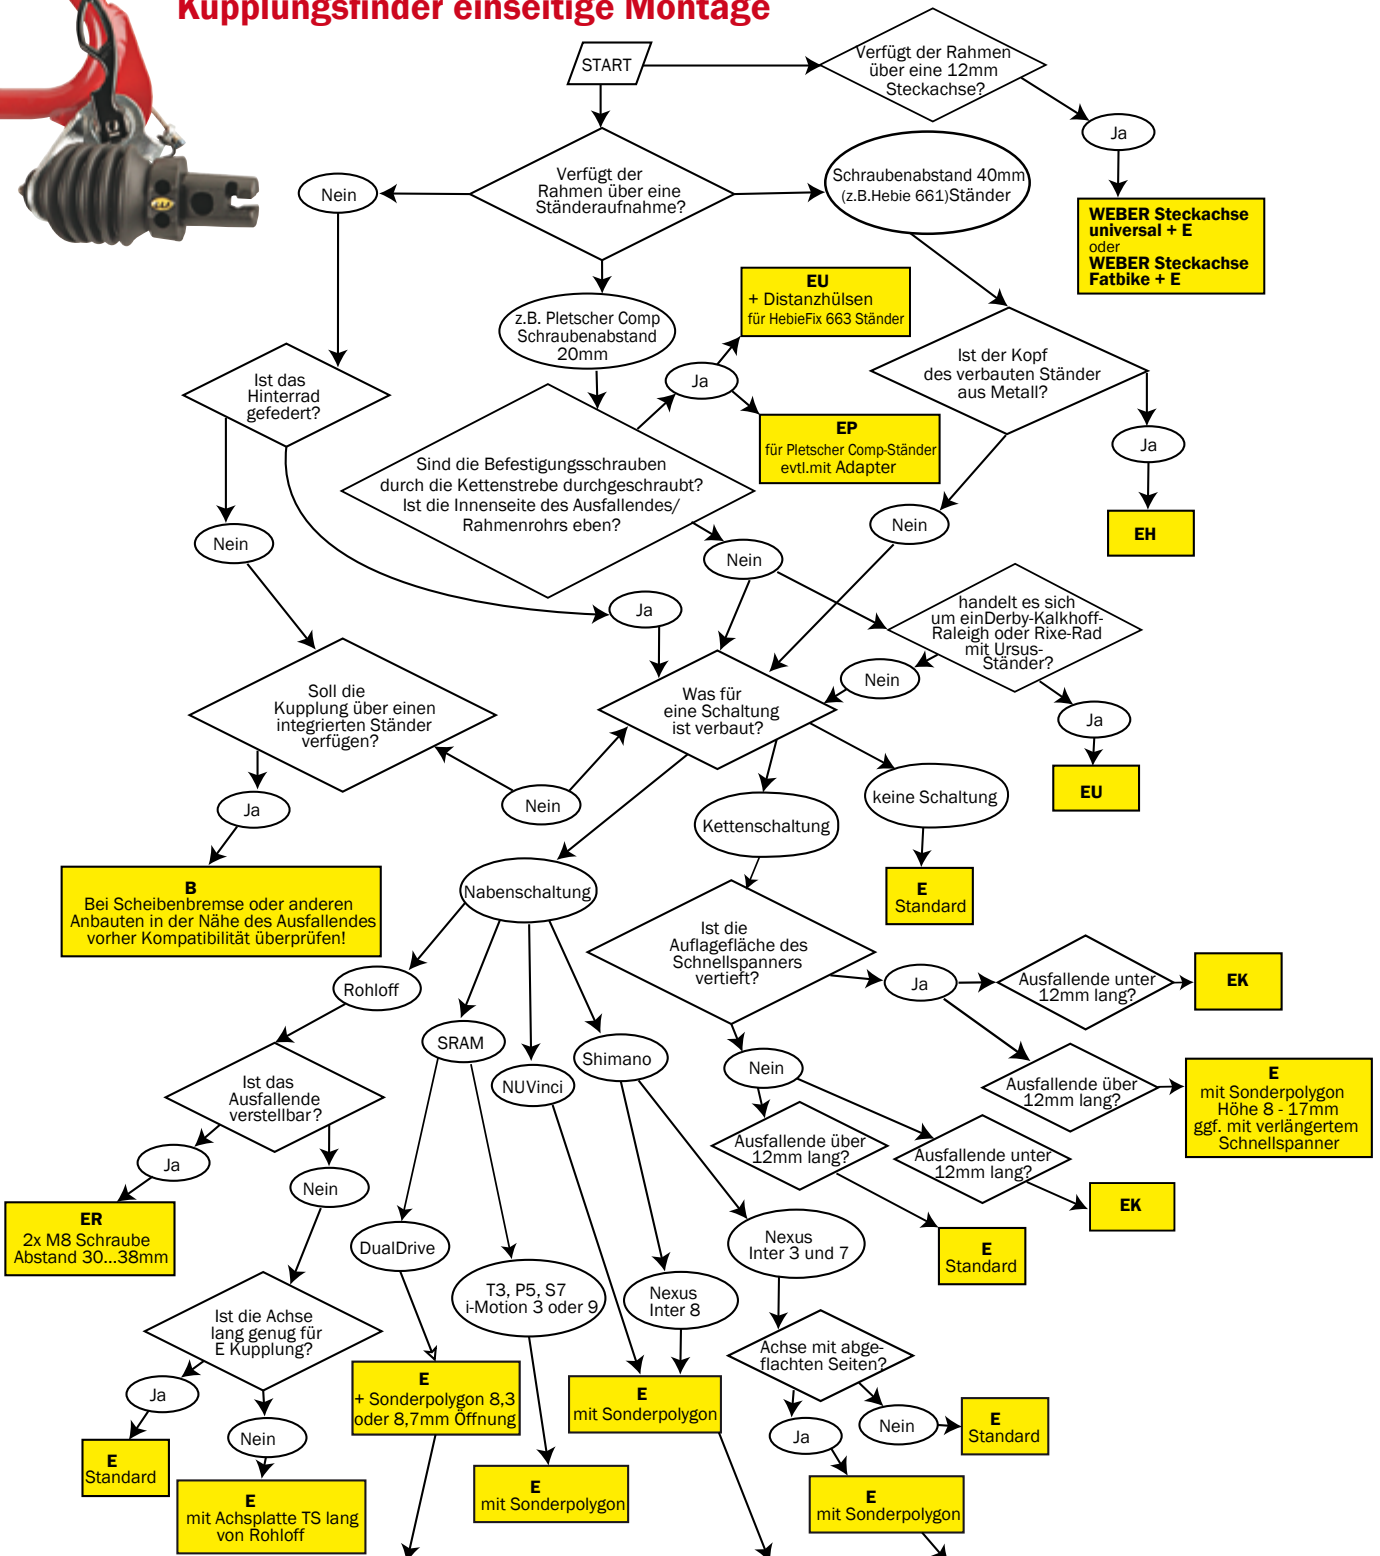

# (Einseitige) Kupplungen von Weber

## Der Kupplungsfinder hilft Ihnen die richtige Kupplung zu wählen!

#### Kupplungsfinder einseitige Montage

Auswahl Sonderpolygon: Nach Hersteller und Winkel des Ausfallendes oder Farbkodierung, sowie Buchstaben-Zahlen-Kombination auf der Original-Sicherungscheibe

# (Beidseitige) Kupplungen von Weber

Der Kupplungsfinder hilft Ihnen die richtige Kupplung zu wählen!